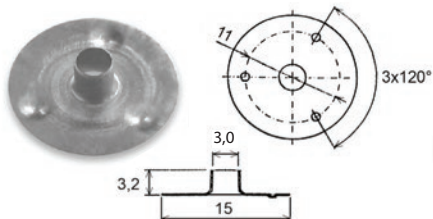

814 DRŽÁK KNOTU • WICK HOLDER

Art.

Materiál / Material ► ocel / steel

814006

STANDARDNÍ POVRCHOVÁ ÚPRAVA
nikl, odmaštění

STANDARDNÍ BALENÍ
sypané: 50, 5000 ks

Použití

K připevnění knotu ke dnu svíčky (např. čajové).

STANDARD SURFACE FINISH
nickel, degreased

STANDARD PACKING
loose: 50, 5000 pcs

APPLICATION

To fix the wick to the bottom of the candle
(for example tea candles).